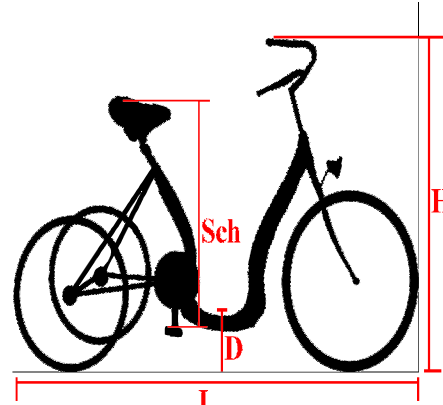

Roll-tech

Produktname : **Satzvey**

Länge : 180 cm
Breite : 98 cm
Höhe : 115 cm
Durchstieg : 23 cm
Schrittlänge : 65-92 cm
Räder : 20/20 Zoll
Gänge : 2x5 Gang Rücktritt
1x5Gang Rück 1x
abschaltbar
Serie : Differential
Gewicht : ca. 50 kg

L = Länge gesamt H = Höhe gesamt
D = Durchstieg Sch = Schrittlänge

Wir statten Ihnen gerne das oben beschriebene Fahrzeug nach Ihren Wünschen und Bedürfnissen aus, gerne auch mit Elektrohilfsantrieb.

Fragen Sie uns. Wir beraten Sie gerne.