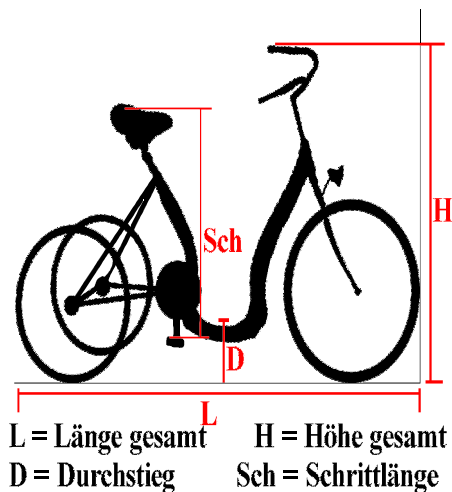

Roll-tech

Produktname	:	Trets
Länge	:	90-138 cm
Breite	:	75 cm
Höhe	:	52-87 cm
Durchstieg	:	52-55 cm
Schrittlänge	:	- cm
Räder	:	20 Zoll
Gänge	:	1-7 Gang Kette
Serie	:	Rück&Freilauf
Serie	:	Differential
Gewicht	:	12,5-16kg