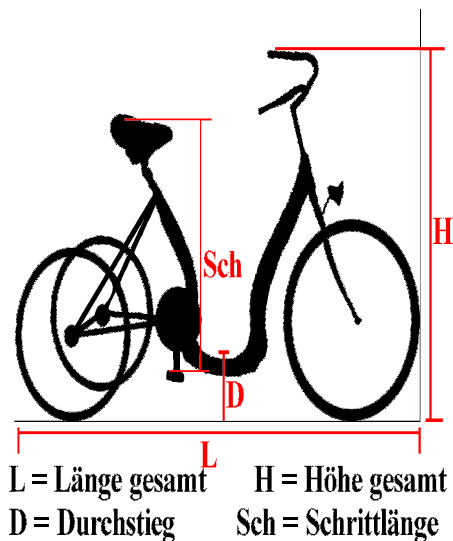

Roll-tech

Produktname : **Veloplus**

Länge : 243 cm
Breite : 110 cm
Höhe : 96 cm
Durchstieg : ca. 40 cm
Schrittlänge : cm
Räder : 20/20 Zoll
Gänge : 5 Gang Nabe
Serie : Rück&Freilauf
Gewicht : ca. 49 KG