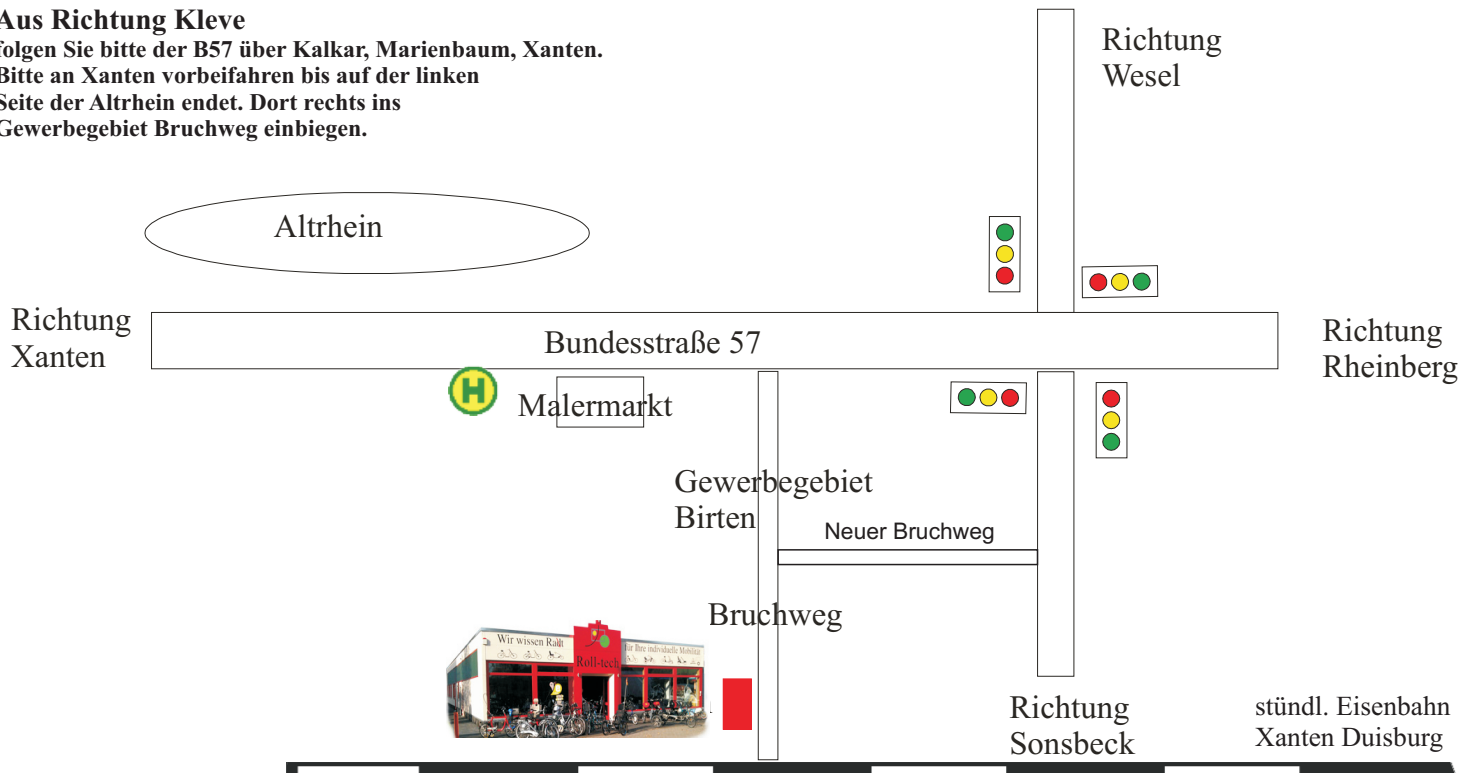

BAB A3 Abfahrt Wesel Schermbeck

B58 Richtung Wesel folgen bis der Rhein überquert wird,
nach der Rheinbrücke ca. 5,5 km, an der Ampel rechts, nächste Straße links.

BAB A 42 Ausfahrt Moers Nord Rheinberg.

links abbiegen auf die Bundesstraße 57. Dieser Bundesstraße bitte 20 km folgen, während dessen
passieren Sie 7 Ampeln. Nach der siebten Ampel links ins Gewerbegebiet Birten einbiegen.

Aus Richtung Straelen/Geldern

folgen Sie bitte der B58 über Geldern/Issum/Alpen bis Sie die B57 kreuzen.
Dort links abbiegen Richtung Xanten, über die nächste Ampelkreuzung geradeaus und nach
ca. 500 m links ins Gewerbegebiet Bruchweg einbiegen.

Aus Richtung Kleve

folgen Sie bitte der B57 über Kalkar, Marienbaum, Xanten.
Bitte an Xanten vorbeifahren bis auf der linken
Seite der Altrhein endet. Dort rechts ins
Gewerbegebiet Bruchweg einbiegen.

Wir sind für Sie da: